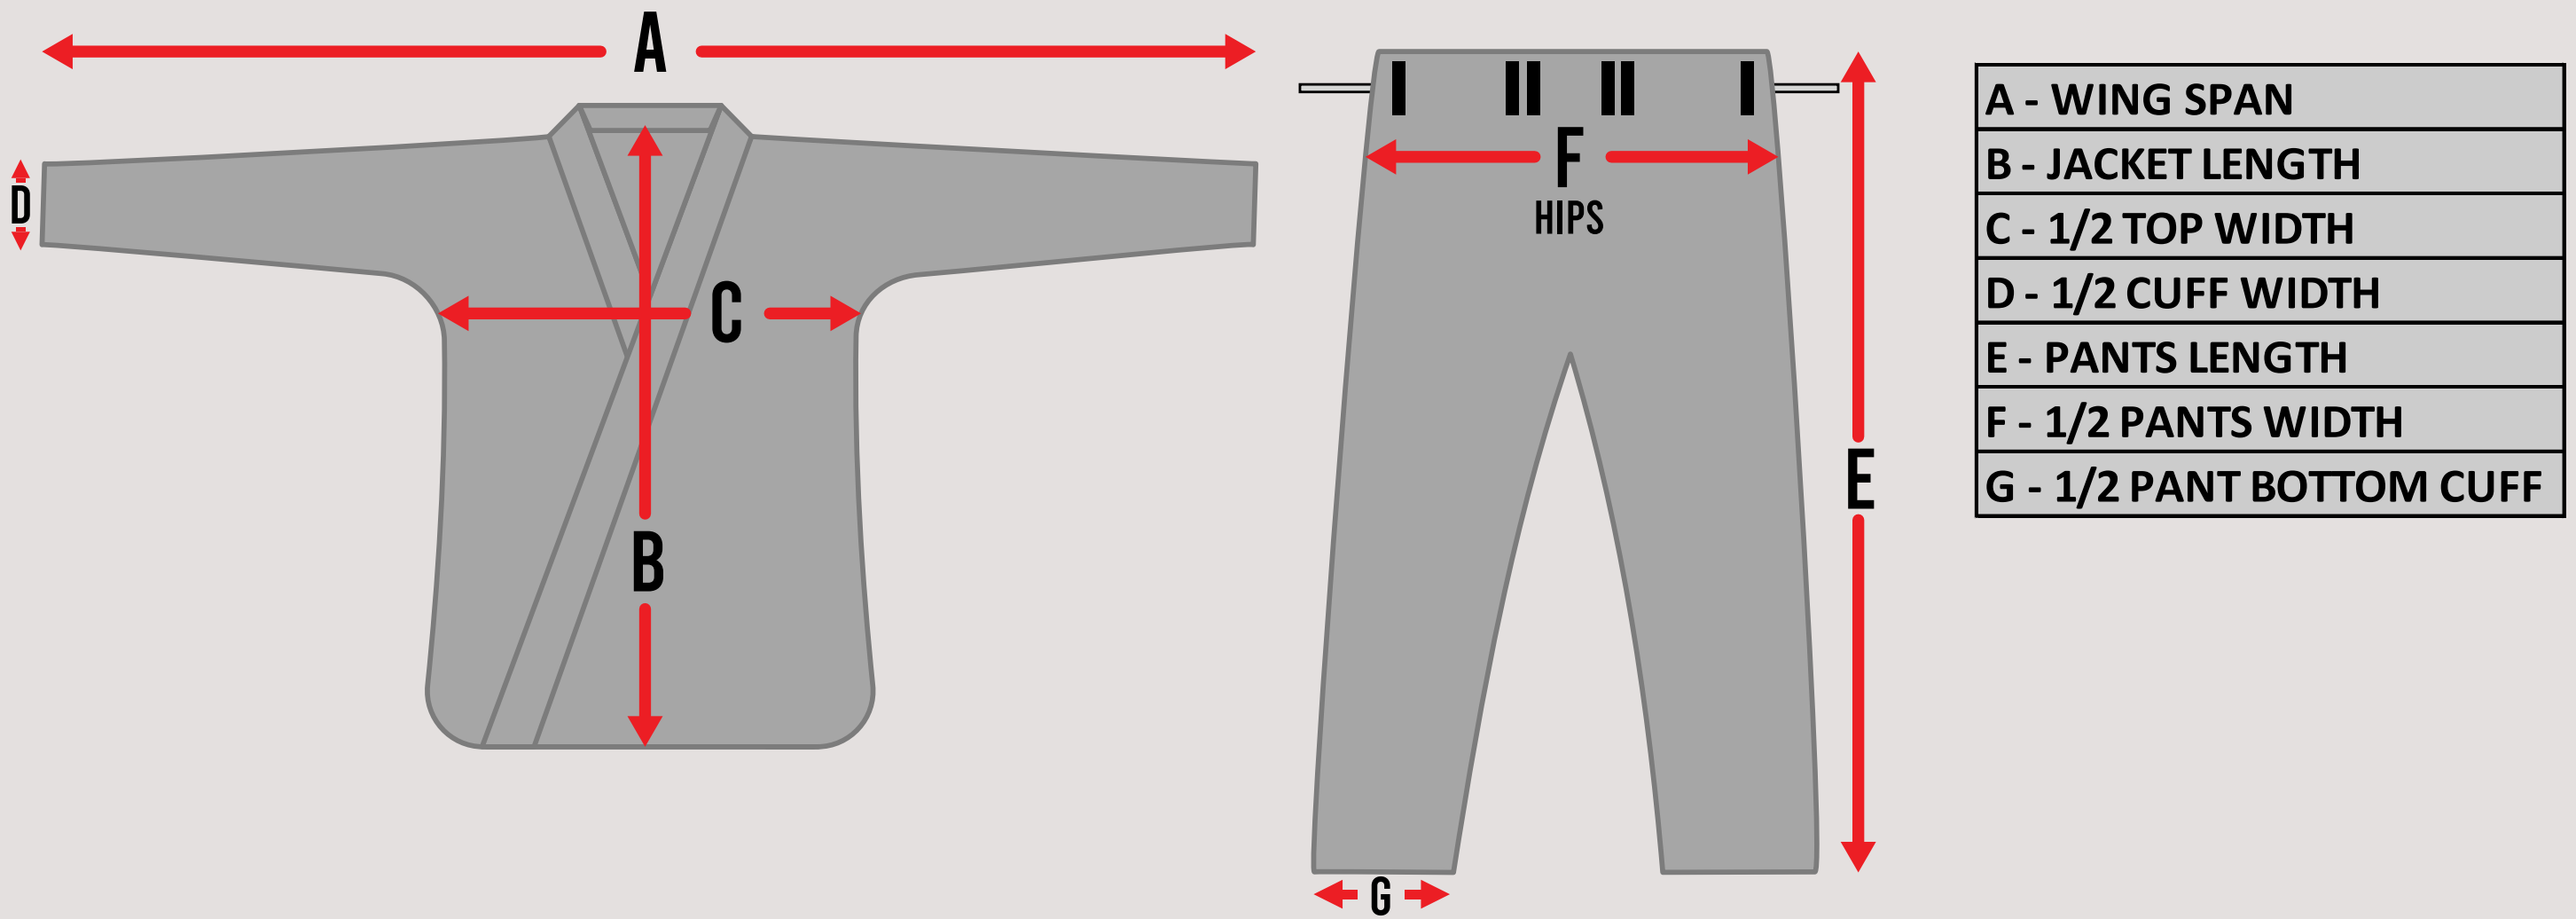

ADULT GI SIZING INFORMATION

A - WING SPAN
B - JACKET LENGTH
C - 1/2 TOP WIDTH
D - 1/2 CUFF WIDTH
E - PANTS LENGTH
F - 1/2 PANTS WIDTH
G - 1/2 PANT BOTTOM CUFF

SIZE	A0	A1	A1L	A2	A2L	A3	A3L	A4	A5
A	60.5	63.25	65.75	64.5	67	68	70.5	71	72.5
B	27.5	29	31.75	30.5	32.75	31.5	33.75	32.5	33.5
C	22	23	23	24.5	25.5	26	26	28	30.5
D	6.25	6.25	6.25	6.5	6.5	7	7	7.25	7.5
E	35.5	37	40.5	38.25	40.75	39.75	42.25	43	44
F	19.25	20.75	21.25	22.5	22.5	24	24	25.25	26.75
G	10.5	10.75	10.75	11	11	12	12	12.75	13.5
G	7	7	7	7.5	7.5	8	8	9	9

SIZE	A0	A1	A1L	A2	A2L	A3	A3L	A4	A5
Weight (LBS)	140-155 lbs	155-170 lbs	155-170 lbs	170-190 lbs	170-190	190-225 lbs	190-225 lbs	230-260 lbs	260-290 lbs
Height (Ft/In)	5' 3" - 5' 5"	5' 5" - 5' 7"	5' 7" - 5' 10"	5' 7" - 5' 10"	5' 10" - 6' 2"	5' 10" - 6' 2"	6' 1" - 6' 4"	6' 1" - 6' 4"	6' 2" - 6' 6"